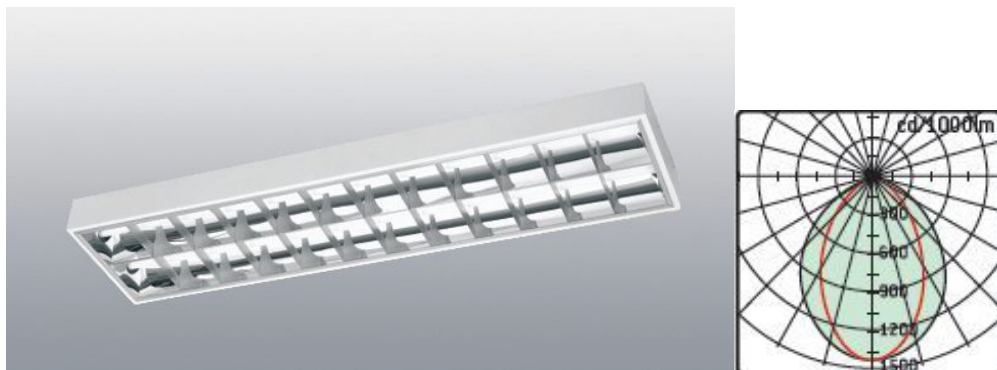

# Nadgradne fluo svetiljke

## NADGRADNA FLUO SVETILJKA SA SJAJNIM V RASTEROM TIP: YG-X

1. Kućište izrađeno od čeličnog lima prekriven belim polimerom RAL 9003
2. Optika sjajni raster sa poprečnim sjajnim pregradama, od uvoznog aluminijuma
3. Montiranje rastera "U" tipom žičanih kopči
4. Svetiljka se izrađuje u induktivnom, kompenzacionom spoju ili sa elektronskim prigušnicama
5. Primenjiva za poslovne prostore, tržne centre, hotele, škole...

Model	Dimenzije (LxWxH) mm	Prigušnice	Fluo cevi	Snaga (W)	Pakovanje (kom/kutija)
YG-X 218	610 x 295 x 80	Magnetne/elektronske	T8/18W	2 x 18W	2
YG-X 236	1220 x 295 x 80	*	T8/36W	2 x 36W	2
YG-X 336	1220 x 595 x 80	*	T8/36W	3 x 36W	2
YG-X 418	610 x 595 x 80	*	T8/18W	4 x 18W	2
YG-X 436	1220 x 595 x 80	*	T8/36W	4 x 36W	2